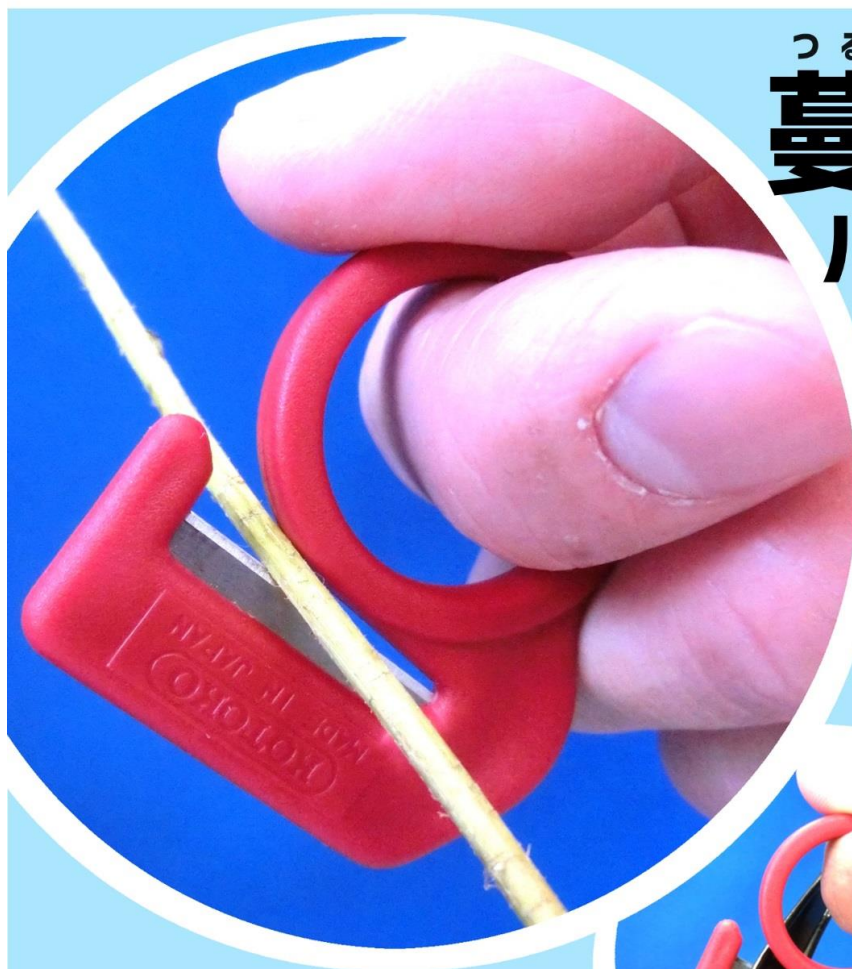

指にはめたまま使える安全カッター!!

aiiaiカッター

つる 蔓や ぐき 茎に!

ハウスバンドも!

PPバンドも!!

その他

誘引紐

農POフィルム